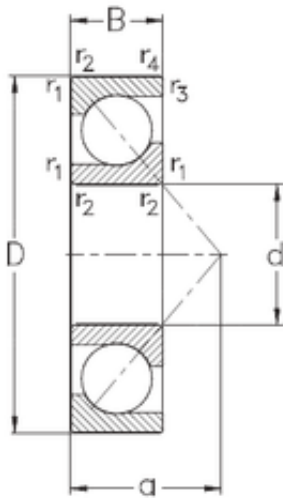

### 7204-BECB-MP NKE Angular Contact Ball Bearings

Bearing No. 7204-BECB-MP

Size	20x47x14 mm
Bore Diameter	20 mm
Outer Diameter	47 mm
Width	14 mm
d	20 mm
D	47 mm
B	14 mm
C	14 mm
Angle ( )	40 °
a	21 mm
r1 min.	1 mm
r2 min.	1 mm
r3 min.	0,6 mm
r4 min.	0,6 mm
Weight	0,11 Kg
Basic dynamic load rating (C)	13,9 kN
Basic static load rating (C0)	7,6 kN

7204-BECB-MP Bearing 2D drawings and 3D CAD models